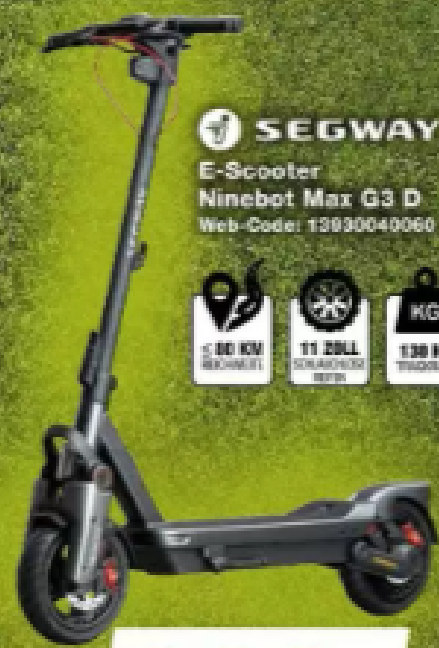

349,-

EGRET

E-Scooter X core

Web-Code: 13930011463

555,-

mi

E-Scooter 6 Pro

Web-Code: 13930021923

579,-

mi

E-Scooter Electric Scooter 6 Ultra

Web-Code: 13930020923

799,-

mi

Kompressor Portable Electric Air Compressor 2

Web-Code: 13930000923

Zurück zum
TOP

39,99

SEGWAY

E-Scooter Ninebot Max G3 D

Web-Code: 13930040060

899,-

tonies
Hörfigur

Tierische Sportsfreunde
Das große Fußballturnier