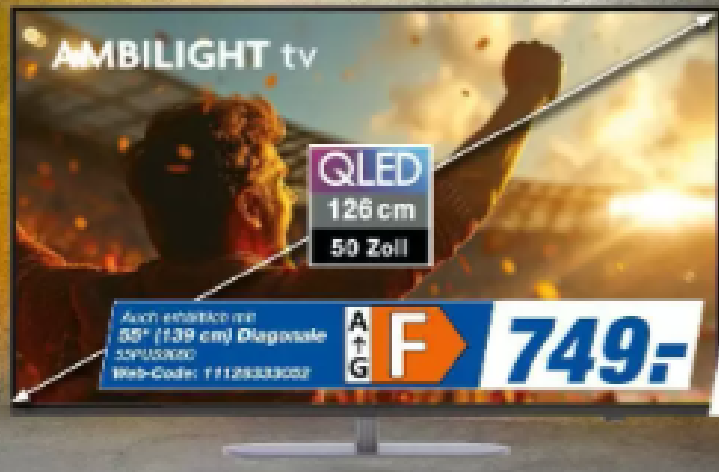

3-seitiges Ambilight für ein atemberaubendes Fernseherlebnis

UVP 899,- **-57%**

299,-

TCL

65MOLED75K

- Smart TV, Sprachsteuerung
- AI PQ Pro Processor
- Native 144Hz
- Onkyo Sound mit Dolby Atmos
- Maße mit Fuß (BxHxT): 141,7 x 89,5 x 29,5 cm

Web-Code: 11120173791

Extrem scharfer Kontrast, tiefes Schwarz und feinste Weißtöne

UVP 999,- **-40%**

Auch erhältlich mit 55" (139 cm) Diagonale 65MOLED770K Web-Code: 11120177791

449,-

599,-

PHILIPS

50PUS9080/12

- Smart TV, Sprachsteuerung
- P5 Perfect Picture Engine
- Native 120Hz
- Dolby Vision, Dolby Atmos
- Maße mit Fuß (BxHxT): 111,5 x 71,5 x 25,7 cm

Web-Code: 11120332052

3-seitiges Ambilight für Emotionen über den Bildschirm hinaus