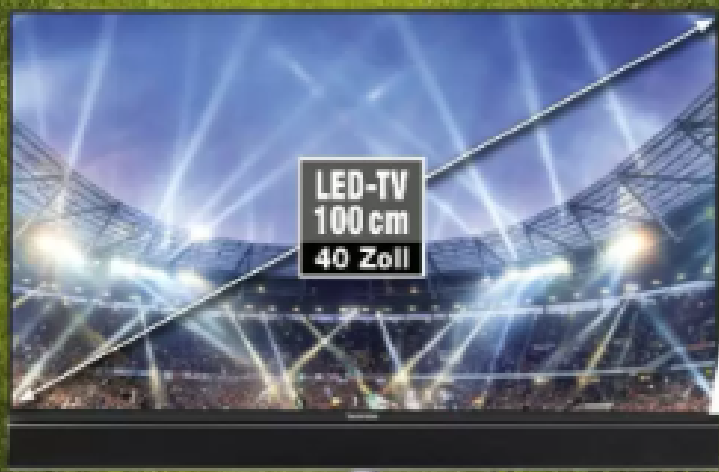

Integrierte Soundbar mit vier Stereolautsprechern

899,-