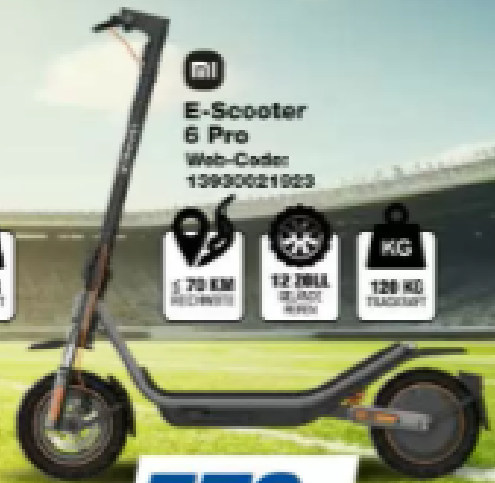

29,99

GEWINNE

EIN TREFFEN MIT RUDI

ODER EINEN VON VIELEN
TECHNIK-PREISEN IM WERT VON
50.000 €

JETZT MITMACHEN!
www.expert.de/Themenwelten/
BILD-Gewinnspiel

SEGWAY

E-Scooter E3 D

Web-Code: 13930046060

349,-

EGRET

E-Scooter X core

Web-Code: 13930011463

555,-

mi

E-Scooter 6 Pro

Web-Code: 13930021923

579,-

mi

E-Scooter Electric Scooter 6 Ultra

Web-Code: 13930020923

799,-

mi

Kompressor Portable Electric Air Compressor 2

Web-Code: 13930000923

Zurück zum
TOP

39,99

SEGWAY

E-Scooter Ninebot Max G3 D

Web-Code: 13930040060

899,-

tonies
Hörfigur

Tierische Sportsfreunde
Das große Fußballturnier