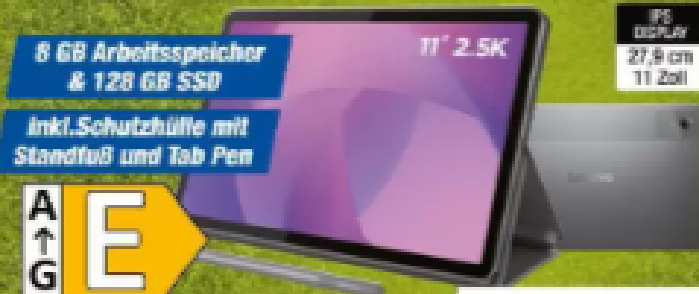

WINGA-
DISPLAY
27,7 cm
10,9 Zoll

A
↑
G **F**

verfügt über
**Norton 360
Advanced**
für nur 19,99 € (statt 99 € 134,99 €)

279,-

Lenovo Tablet Idea Tab
+ Pen + Folio Case

- 290Hz, synchronisiert TÜV
Low Blue Light zertifiziert

Web-Code:
17001000543

8 GB Arbeitsspeicher
& 128 GB SSD
inkl. Schutzhülle mit
Standfuß und Tab Pen

IPS
DISPLAY
27,9 cm
11 Zoll

A
↑
G **E**

verfügt über
**Norton 360
Advanced**
für nur 19,99 € (statt 99 € 134,99 €)