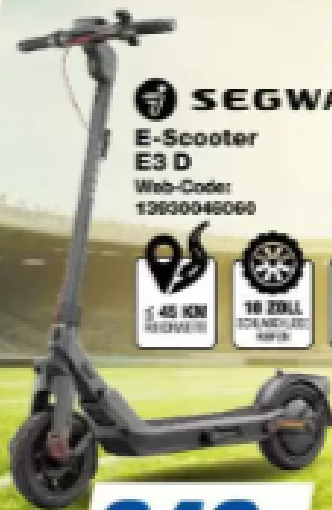

Web-Code: 12940201730

Bis zu 11 Std. Akkulaufzeit

UVP 59,99 **33%**
39,99

KENDO Kopfhörer Over-Ear ANC 26 EX

- Bis zu 20h Akkulaufzeit
- Bluetooth V5.4
- Reichweite bis zu 10 Meter

Web-Code: 12940007477

Inkl. ANC (Aktive Geräusch-
unterdrückung)

29,99

GEWINNE

EIN TREFFEN MIT RUDI

ODER EINEN VON VIELEN
TECHNIK-PREISEN IM WERT VON
50.000 €

JETZT MITMACHEN!
www.expert.de/Themenwelten/
BILD-Gewinnspiel

SEGWAY

E-Scooter E3 D

Web-Code: 13930046060

349,-

EGRET

E-Scooter X core

Web-Code: 13930011463

555,-

mi

E-Scooter 6 Pro

Web-Code: 13930021923

579,-

mi

E-Scooter Electric Scooter 6 Ultra

Web-Code: 13930020923

799,-

mi

Kompressor Portable Electric Air Compressor 2

Web-Code: 13930000923